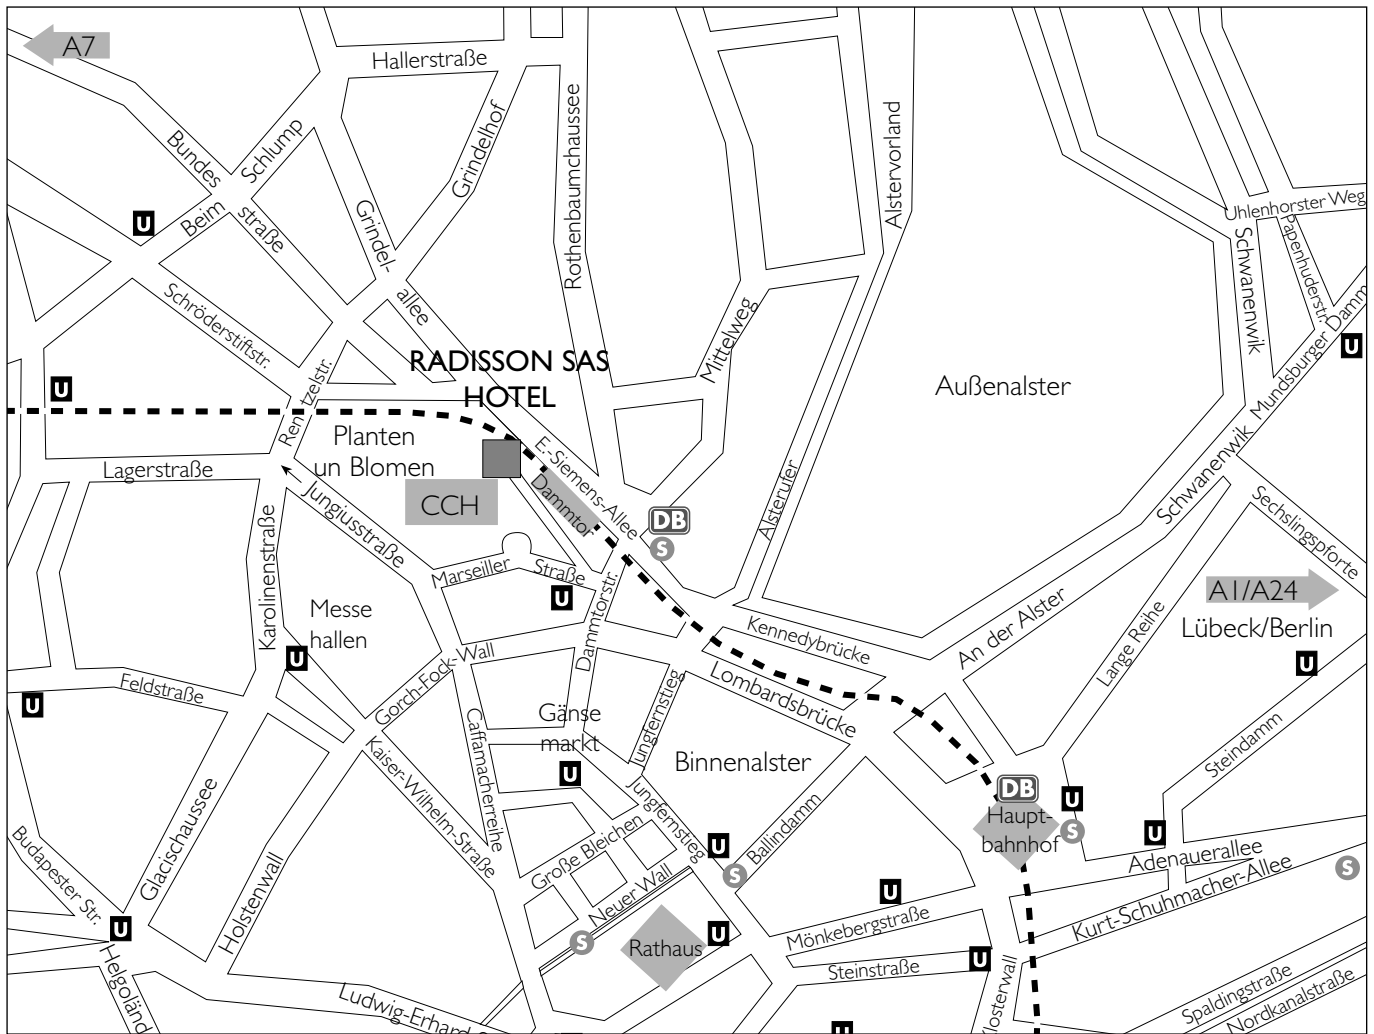

# ANFAHRTSBESCHREIBUNG

zum Radisson SAS Hotel, Hamburg

## Per PKW

Anfahrt im Pkw über die Autobahnen A7, A24 oder A1.

Der Beschilderung „Innenstadt, Centrum, CCH, Congress Centrum Hamburg“ folgen.

Parken in der hoteleigenen Tiefgarage mit 1000 Stellplätzen.

## Per Bahn

Alle IC- sowie ICE-Züge halten am 100 Meter entfernten Dammtor-Bahnhof.

S-Bahn-Verbindungen: S11, S21, S31 am Dammtor.

U-Bahn-Stationen: Stephansplatz (U1), Gänsemarkt (U2), Jungfernstieg (U1, U2, U3), Messehallen (U2).

# ROUTE DESCRIPTION

to Radisson SAS Hotel, Hamburg